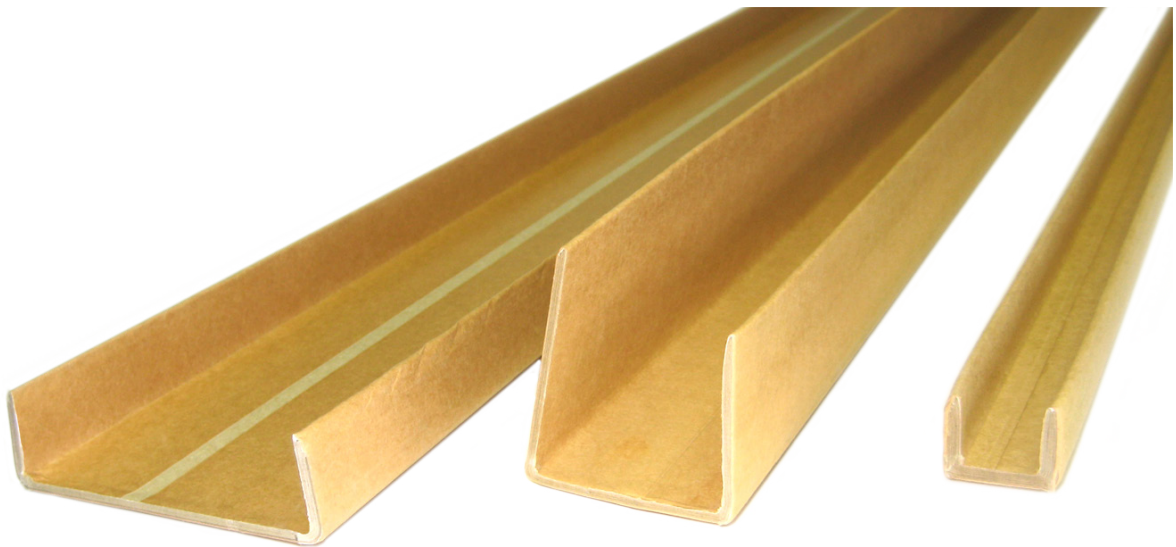

SOLUCIONES DE EMBALAJE PARA EL TRANSPORTE

Perfil "U"

Mayor protección con menos material

- Protección para los 3 lados
- Una opción flexible para alas formas irregulares
- Una versión acolchada para proteger los objetos frágiles.
- 100% reciclable
- Respetuoso con el medio ambiente
- Compatible con la norma ISPM-15

Embalaje sostenible, es su contribución al medio ambiente.

Como la tendencia actual en el embalaje, es la eliminación de materiales innecesarios y encontrar una solución ecológica, estamos tratando de ayudar a nuestros clientes a lograr ese objetivo a través de el desarrollo de productos. El perfil "u", es un producto 100% cartón compacto, diseñado para proteger las superficies de los impactos y arañazos. Las dimensiones y resistencia se pueden elegir entre una amplia variedad, de acuerdo a cada necesidad.

ELTETE PERFIL "U"

- **PROTEGER SUPERFICIES DELICADAS**
- **PREVENIR DAÑOS CAUSADOS POR IMPACTOS**
- **SEPARAR EN UNIDADES MÁS PEQUEÑAS**
- **DAR SUJECCIÓN AL CONJUNTO DE PRODUCTOS**
- **AMORTIGUADOR HIDRÁULICO PARA APERTURA DE PUERTAS, ESCALERAS O EQUIPOS FRÁGILES DURANTE LA RENOVACIÓN O REPARACIÓN**
- **TIENE DIFERENTES OPCIONES DE LADOS Y TAMBIÉN UN EFECTO PRESIONADO, PARA QUE SU USO SEA MAS FÁCIL Y RÁPIDO**
- **PUEDEN FABRICARSE A MEDIDA, DE ACUERDO CON EL TAMAÑO Y LA FORMA IREGULAR DEL PRODUCTO, SE UTILIZA NORMALMENTE PARA PROTEGER MESAS Y TABLEROS**
- **PUEDEN UTILIZARSE COMO ELEMENTO DE SOPORTE EN LOS DISPLAYS**
- **PROTEGE TUS PRODUCTOS FRÁGILES CONTRA GOLPES Y VIBRACIONES MEDIANTE UN PERFIL "U" ESPECIAL, ACOLCHADO.**

USO DE PERFILES "U"

También podemos hacer que su embalaje sea más atractivo al imprimir su logotipo en el perfil "u". De esta manera su producto se puede reconocer en toda la cadena logística.

TAMAÑOS

A mm	B mm	C mm	D mm
50 - 5000	20 - 100	20 - 50	2 - 3,5