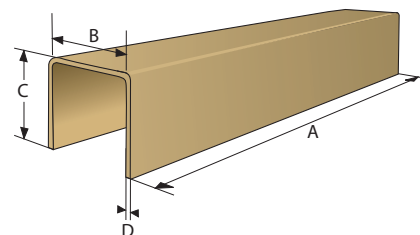

ELTETE PERFIL "U"

- **PROTEGER SUPERFICIES DELICADAS**
- **PREVENIR DAÑOS CAUSADOS POR IMPACTOS**
- **SEPARAR EN UNIDADES MÁS PEQUEÑAS**
- **DAR SUJECCIÓN AL CONJUNTO DE PRODUCTOS**
- **AMORTIGUADOR HIDRÁULICO PARA APERTURA DE PUERTAS, ESCALERAS O EQUIPOS FRÁGILES DURANTE LA RENOVACIÓN O REPARACIÓN**
- **TIENE DIFERENTES OPCIONES DE LADOS Y TAMBIÉN UN EFECTO PRESIONADO, PARA QUE SU USO SEA MAS FÁCIL Y RÁPIDO**
- **PUEDEN FABRICARSE A MEDIDA, DE ACUERDO CON EL TAMAÑO Y LA FORMA IREGULAR DEL PRODUCTO, SE UTILIZA NORMALMENTE PARA PROTEGER MESAS Y TABLEROS**
- **PUEDEN UTILIZARSE COMO ELEMENTO DE SOPORTE EN LOS DISPLAYS**
- **PROTEGE TUS PRODUCTOS FRÁGILES CONTRA GOLPES Y VIBRACIONES MEDIANTE UN PERFIL "U" ESPECIAL, ACOLCHADO.**

USO DE PERFILES "U"

También podemos hacer que su embalaje sea más atractivo al imprimir su logotipo en el perfil "u". De esta manera su producto se puede reconocer en toda la cadena logística.

TAMAÑOS

A mm	B mm	C mm	D mm
50 - 5000	20 - 100	20 - 50	2 - 3,5