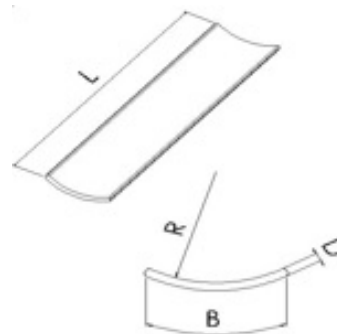

## Perfil - C

Protege las esquinas redondas

- 100% cartón compacto
- Para las esquinas redondas
- Compatible con la norma ISPM-15
- Ligero y fuerte
- Alternativa ecológica

El embalaje sostenible es su contribución al medio ambiente

## TAMAÑOS

Ancho estándar(B) <sup>1</sup>	85 or 100 mm ± 5 mm
Longitud (L)	50 - 3000 mm ± 2 - 5 mm
Espesor (D)	2 - 5 mm ± 0.2 - 0.4 mm
Radio profilador (R)	HS: 60 mm ± 10 mm BIO: 50 mm ± 10 mm