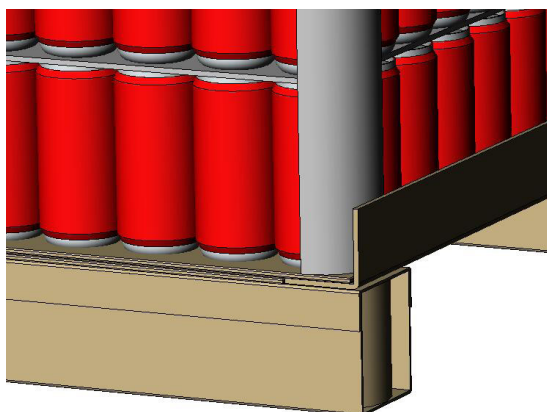

CALIDADES

- Bio Kraft, 100% reciclable
- HS Kraft, calidad resistente a la humedad

El perfil C puede suministrarse en color marrón o blanco.