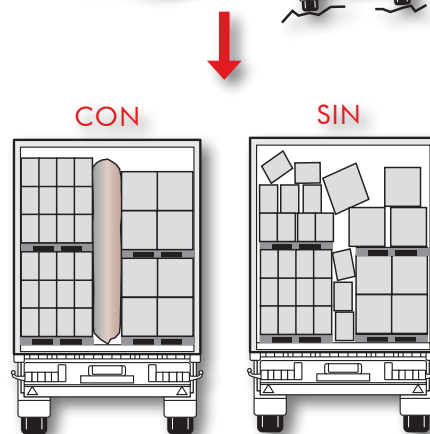

SOLUCIONES DE EMBALAJE PARA EL TRANSPORTE

Sacos Hinchables

Asegure su carga

- Prevenir daños durante el transporte
- Carga inteligente
- Rápido y fácil de colocar
- Reutilizable y reciclable
- Adaptado a la normativa actual

El embalaje sostenible es su contribución al medio ambiente.

Un amortiguador que protege la carga de impactos bruscos, y el peligro de desplomarse durante el transporte por carretera, ferrocarril o marítimo. El fin de la Madera pesada y voluminosa que necesita ser tratada ante las plagas!

VARIOS TAMAÑOS Y RESISTENCIAS. CONSÚLTENOS!

- Formada por múltiples capas de papel kraft, de alta resistencia, y un revestimiento interior que protege contra la pérdida de presión del aire.
- La válvula puede utilizarse varias veces, lo que permite el uso múltiple del saco.
- Fácil de usar, se adapta a los diferentes tamaños de espacio.
- Una manera rápida, conveniente y rentable para asegurar su carga.

Los sacos hinchables de Eltete evitarán cualquier colapso en la carga

ESPECIFICACIONES

Tamaño	Varios tamaños
Fabricados	1-4 capas
Papel Clupak	100-120g/m2/capa
Revestimiento	HDPE 170micras
Presión de trabajo	Hasta 0'35 bar
Uso en cargas	hasta 20 toneladas
Vacío máx.	45cm
Temperatura	de -30º a +70º
Válvula	llenado rápido y multi-uso